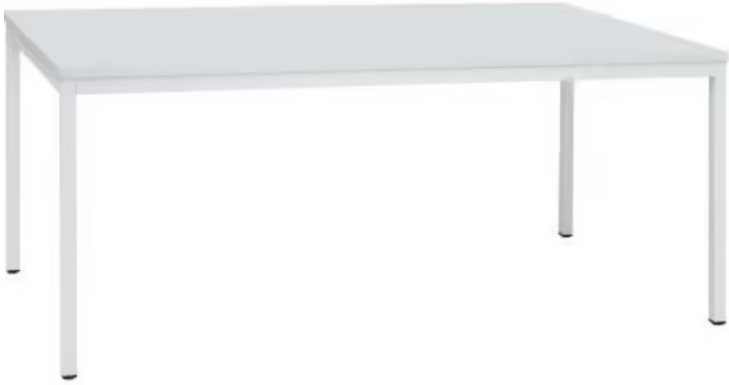

Bureau plateau rectangulaire 160\*80cm unicolore gris

Référence TRB160X80BL

EAN13 : -

PLATEAU MELAMINE 19MM EPAISSEUR CHANTS PVC 2MM

STRUCTURE PORTANTE AVEC CADRE METALLIQUE FIXE SOUS LE PLATEAU

4 PIEDS METAL CARREES 30\*30MM AVEC VERINS DE REGLAGE