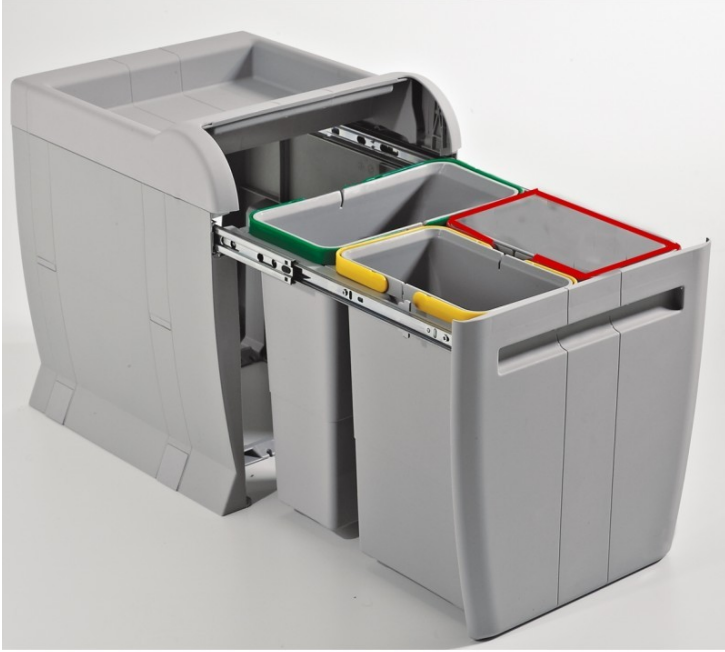

Poubelle tri sélectif à encastrer gris 2x8l - 1x12l

Référence PTA4040B
EAN13 : 3292799912658

Poubelle tri Sélectif à encastrer GRIS 2X8L - 1X12L