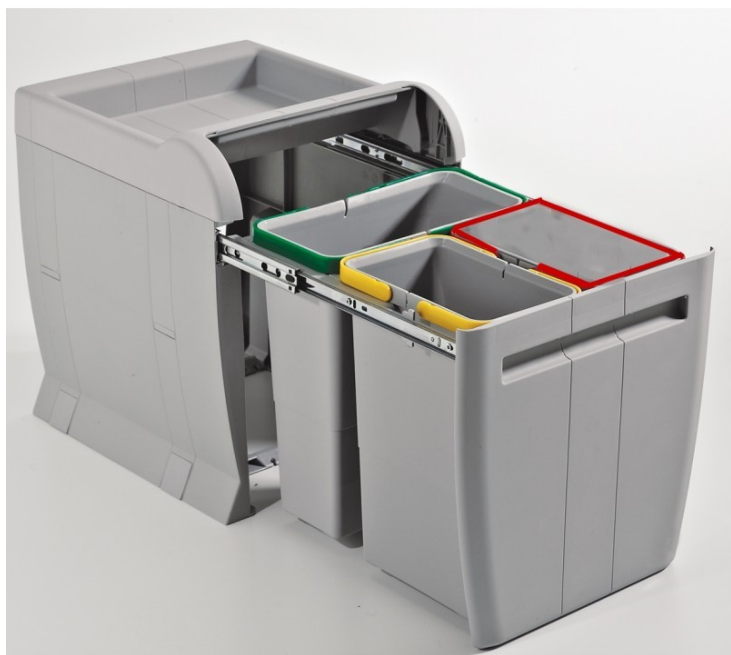

Poubelle tri sélectif à encastrer gris 2x8l - 1x12l

Référence PTA4040B
EAN13 : 3292799912658

Poubelle tri Sélectif à encastrer GRIS 2X8L - 1X12L