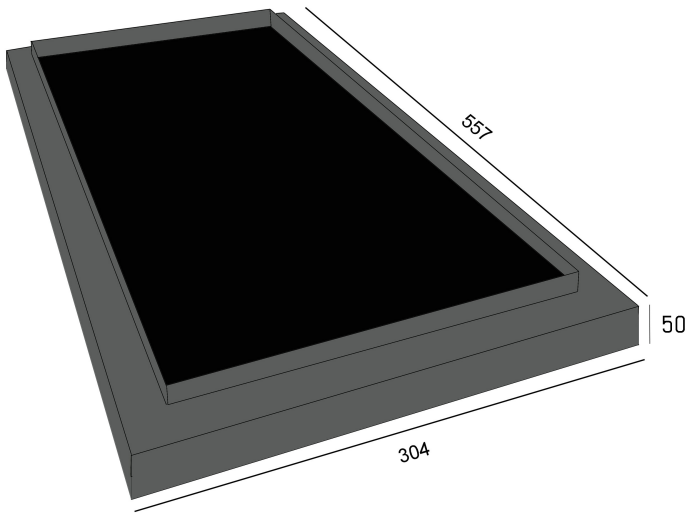

Cadre inox mezieres 557\*304\*50

Référence CIEV625630HAUT  
EAN13 : 3292758965138

CADRE INOX MEZIERES 557\*304\*50