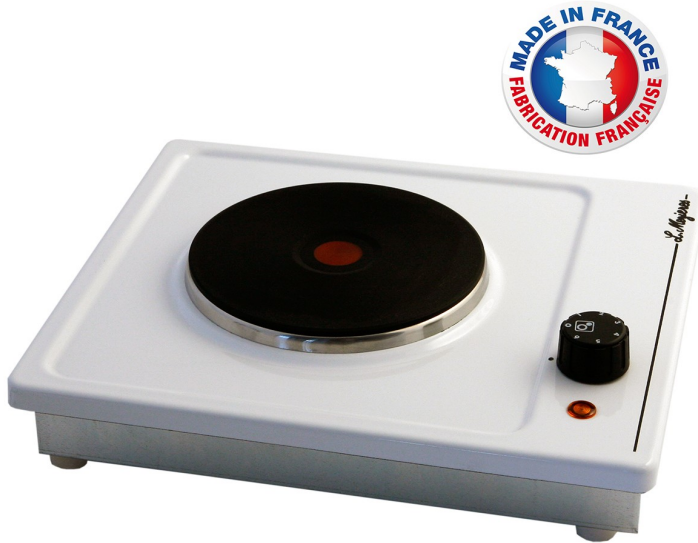

Table cuisson 1 feu 1500W blanche immo

Référence 615BLIM

EAN13 : 3292758400059

La table de cuisson MEZIERES idéale pour les petits espaces. Le traitement de sa carrosserie en émail vitrifié cuit à 800°C assure longévité et permet un entretien facile. Equipée d'un foyer en fonte d'une puissance de 1500W en 14,5 cm de diamètre commandé par un commutateurs à 7 positions, celui-ci permet d'effectuer toutes les préparations de cuisson et assure une chaleur constante. Pour la sécurité, un voyant de mise sous tension pour contrôler sa mise en fonction et un limiteur de surchauffe intégré. Coloris: Blanc. Livrée avec cordon et prise 1,20m. Dimensions hors tout (L275\*P320\*H48). Dimensions d'encastrement (L255\*P305\*H32) Poids 3,05Kgs. Fabrication Française