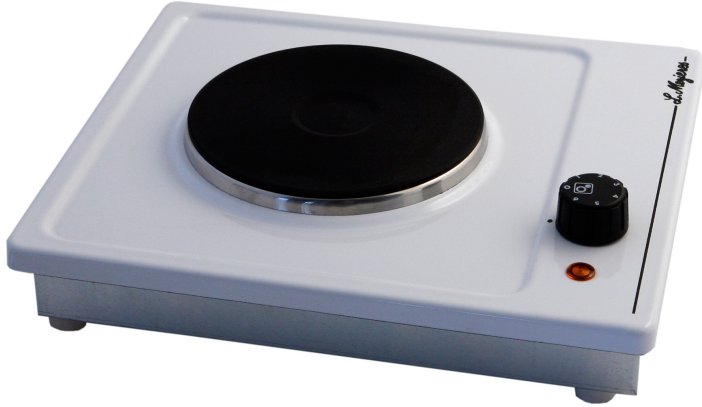

Réchaud table de cuisson blanc modulable 1 feu 1000W Référence 610BL
EAN13 : 3292758116103

La table de cuisson modulable MEZIERES idéale pour les petits espaces peut être utilisée posée ou bien encastrée. Le traitement de sa carrosserie en émail vitrifié cuit à 800°C assure longévité et permet un entretien facile. Equipée d'un foyer en fonte d'une puissance de 1000W en 14,5 cm de diamètre commandé par un commutateurs à 7 positions, celui-ci permet d'effectuer toutes les préparations de cuisson et assure une chaleur constante. Pour la sécurité, un voyant de mise sous tension pour contrôler sa mise en fonction et un limiteur de surchauffe intégré. Coloris: Blanc. Livrée avec cordon et prise 1,20m. Dimensions hors tout (L275*P320*H48). Dimensions d'encastrement (L255*P305*H32) Poids 3,05Kgs.