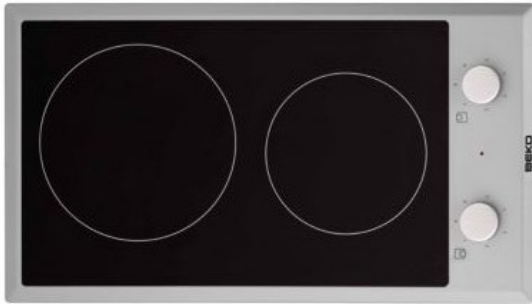

Domino 2 zones 2900 Watts vitrocéramique beko

Référence HDCC32200X

EAN13 : 8690842347573

Plus produitDescription La table dispose d'un foyer rapide de 1700W permettant d'accélérer la montée en température. Un voyant de fonctionnement pour chaque foyer prévient que ce dernier est allumé. Points fortsPuissance max du foyer principal 1700 Table 2 Foyers Puissance totale 2900 GénéralType de table Domino encastrable Nature de la surface Verre Largeur de la table 28.80 Nombre de foyer(s) 2 radiants Dimension du grand foyer (en cm) 18 Puissance totale 2900 Puissance maximum du foyer principal 1700 CommandesType de commandes Manettes Emplacement des commandes Frontales Nombre de positions 6 Nombre de booster(s) Sans Nombre de minuteur(s) Sans Type d'allumage Intégré aux manettes DesignFinition Inox Commande dédié par foyer Oui Cadre inox Oui Foyer avant gaucheType de foyer Vitrocéramique Puissance maximale 1200 Dimension du foyer 14 Foyer arrière gaucheType de foyer Vitrocéramique Puissance maximale 1700 Dimension du foyer 18 SécuritésDétail Témoins de mise sous tension Témoins de mise sous tension Oui Informations et servicesFabriqué en Hors europe Disponibilité des pièces détachées (donnée fournisseur) Pendant 10 ans Contenu du cartonNotice Oui Cordon d'alimentation avec prise Oui Livrée avec Notice, Cordon d'alimentation avec prise DimensionsHauteur produit (cm) 9.50 Longueur du cordon d'alimentation 140 Largeur produit (cm) 28.80 Profondeur produit (cm) 51 Dimensions l x h x p 28.8 x 9.5 x 51 cm Longueur développée 104 Hauteur d'encastrement (cm) 5 Largeur d'encastrement (cm) 27 Profondeur d'encastrement (cm) 49 Dimensions d'encastrement l x h x p 27 x 5 x 49 cm Poids net 3.500 Poids Brut 4.800